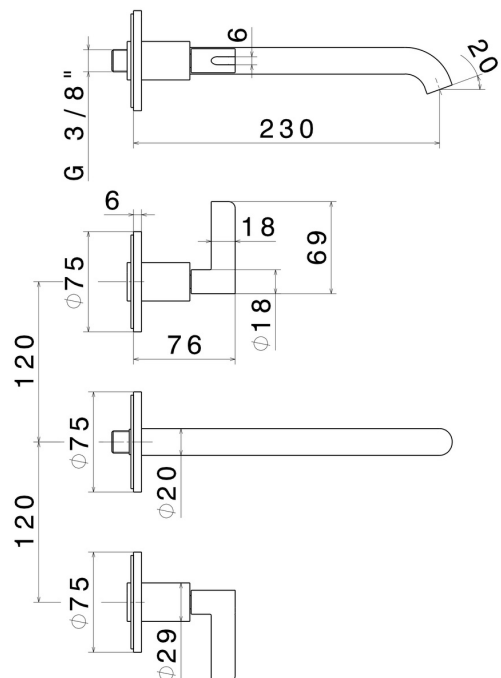

BLINK CHIC

71122E.59.098

Gruppo lavabo 3 fori a parete - finitura PVD Brushed Pale Gold

Luxury. Senza scarico. Parte esterna

CARATTERISTICHE

Materiale	Ottone
Tecnologia	Save Water
Installazione	Incasso a parete
Bocca	Bocca lunga
Tipo di foro	3 fori
Scarico	Senza scarico
Miscelazione dell' acqua	Meccanica
Necessari per l'installazione	<u>27753.00.000</u>

DISEGNO TECNICO

BLINK CHIC

71122E.59.098

Gruppo lavabo 3 fori a parete - finitura PVD Brushed Pale Gold

FINITURE DISPONIBILI

59.098

PVD Brushed Pale Gold

01.093

finitura Nero opaco

21.018

finitura Cromo

47.083

finitura Groove Bronze

58.061

finitura PVD Copper Bronze

58.063