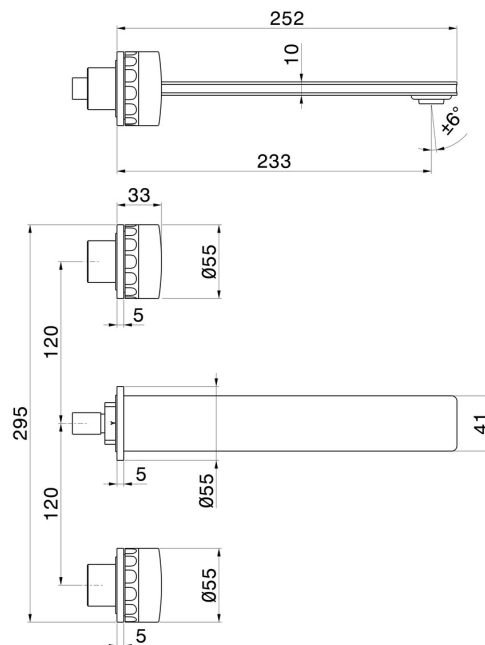

# IONIKA SUPREME

**72922E.59.064**

Gruppo lavabo 3 fori a parete - finitura PVD Brushed Gun Metal

Parte esterna. Senza scarico

SAVE WATER

PVD Brushed Gun Metal

## CARATTERISTICHE

Materiale	<b>Ottone/Marmo</b>
Tecnologia	<b>Save Water</b>
Installazione	<b>Incasso a parete</b>
Bocca	<b>Bocca lunga</b>
Tipo di foro	<b>3 fori</b>
Scarico	<b>Senza scarico</b>
Miscelazione dell' acqua	<b>Meccanica</b>
Necessari per l'installazione	<b><u>31079.00.000</u></b>

## DISEGNO TECNICO

## IONIKA SUPREME

**72922E.59.064**

Gruppo lavabo 3 fori a parete - finitura PVD Brushed Gun Metal