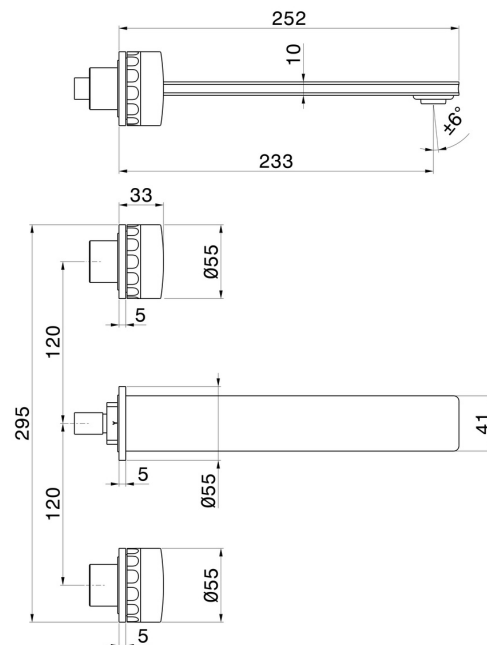

IONIKA SUPREME

72922E.59.067

Gruppo lavabo 3 fori a parete - finitura PVD Brushed Copper Bronze

Parte esterna. Senza scarico

PVD Brushed Copper Bronze

CARATTERISTICHE

Materiale	Ottone/Marmo
Tecnologia	Save Water
Installazione	Incasso a parete
Bocca	Bocca lunga
Tipo di foro	3 fori
Scarico	Senza scarico
Miscelazione dell' acqua	Meccanica
Necessari per l'installazione	<u>31079.00.000</u>

DISEGNO TECNICO

IONIKA SUPREME

72922E.59.067

Gruppo lavabo 3 fori a parete - finitura PVD Brushed Copper Bronze

FINITURE DISPONIBILI

 **59.067**
PVD Brushed Copper Bronze

 **01.014**
finitura Bianco opaco

 **01.093**
finitura Nero opaco