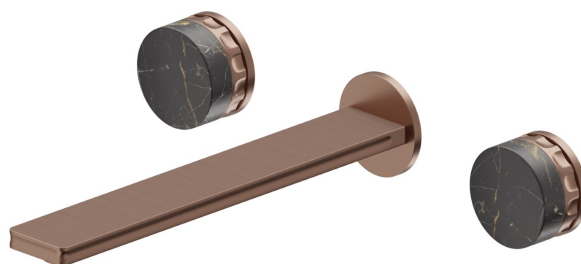

IONIKA SUPREME

72922E.59.067

Gruppo lavabo 3 fori a parete - finitura PVD Brushed Copper Bronze

Parte esterna. Senza scarico

PVD Brushed Copper Bronze

CARATTERISTICHE

Materiale	Ottone/Marmo
Tecnologia	Save Water
Installazione	Incasso a parete
Bocca	Bocca lunga
Tipo di foro	3 fori
Scarico	Senza scarico
Miscelazione dell' acqua	Meccanica
Necessari per l'installazione	<u>31079.00.000</u>

DISEGNO TECNICO

IONIKA SUPREME

72922E.59.067

Gruppo lavabo 3 fori a parete - finitura PVD Brushed Copper Bronze

FINITURE DISPONIBILI

 **59.067**
PVD Brushed Copper Bronze

 **01.014**
finitura Bianco opaco

 **01.093**
finitura Nero opaco

 **21.018**
finitura Cromo

 **59.064**
finitura PVD Brushed Gun Metal

 **59.066**
finitura PVD Acciaio Spazzolato

 **59.098**
finitura PVD Brushed Pale Gold

 **61.020**
finitura PVD Glossy Gold