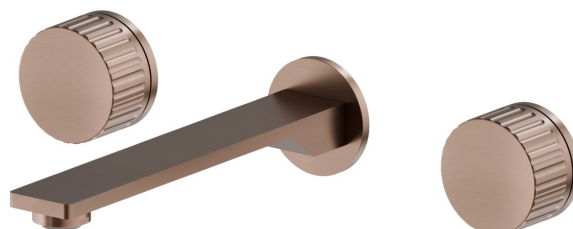

STEEL LINE

74220ex.59.067

Gruppo lavabo 3 fori a parete - finitura PVD Brushed Copper Bronze

Parte esterna. Senza scarico

CARATTERISTICHE

Materiale	Acciaio Inox
Tecnologia	Save Water
Installazione	Incasso a parete
Bocca	Bocca standard
Tipo di foro	3 fori
Scarico	Senza scarico
Miscelazione dell' acqua	Meccanica
Necessari per l'installazione	<u>27858.00.000</u>

DISEGNO TECNICO

STEEL LINE

74220ex.59.067

Gruppo lavabo 3 fori a parete - finitura PVD Brushed Copper Bronze

FINITURE DISPONIBILI

59.067

PVD Brushed Copper Bronze

50.050

finitura Acciaio Inox

59.064

finitura PVD Brushed Gun Metal

59.098

finitura PVD Brushed Pale Gold