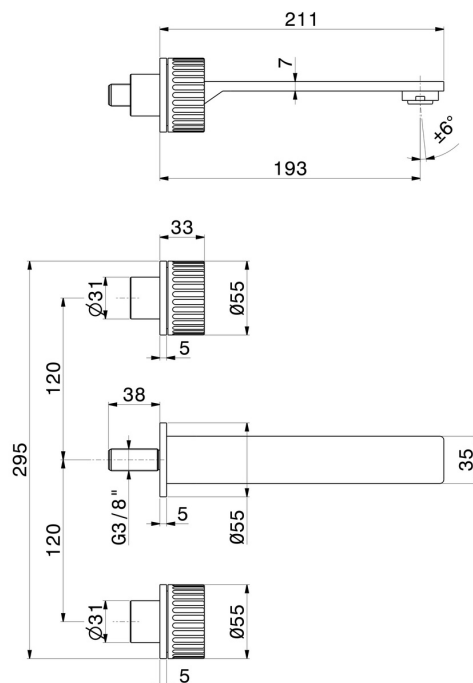

STEEL LINE

74220ex.59.067

Gruppo lavabo 3 fori a parete - finitura PVD Brushed Copper Bronze

Parte esterna. Senza scarico

CARATTERISTICHE

Materiale	Acciaio Inox
Tecnologia	Save Water
Installazione	Incasso a parete
Bocca	Bocca standard
Tipo di foro	3 fori
Scarico	Senza scarico
Miscelazione dell' acqua	Meccanica
Necessari per l'installazione	<u>27858.00.000</u>

DISEGNO TECNICO

STEEL LINE

74220ex.59.067

Gruppo lavabo 3 fori a parete - finitura PVD Brushed Copper Bronze

FINITURE DISPONIBILI

59.067

PVD Brushed Copper Bronze

50.050

finitura Acciaio Inox

59.064

finitura PVD Brushed Gun Metal

59.098

finitura PVD Brushed Pale Gold