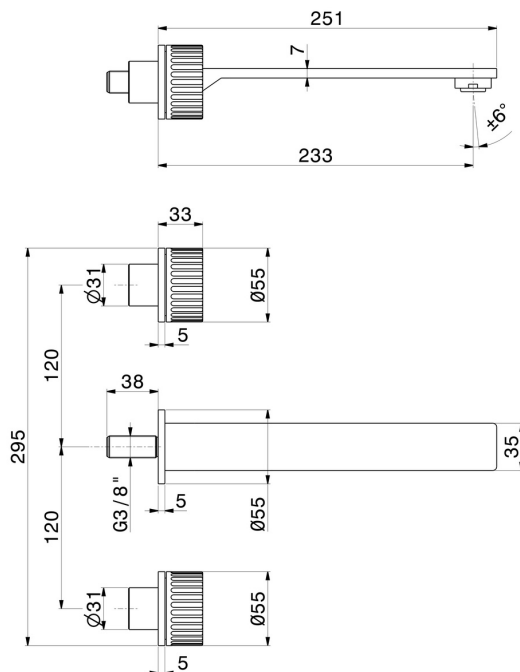

DISEGNO TECNICO

Anteprima AR
provalo nella tua casa

Ulteriori dettagli
sul nostro [sito web](#)