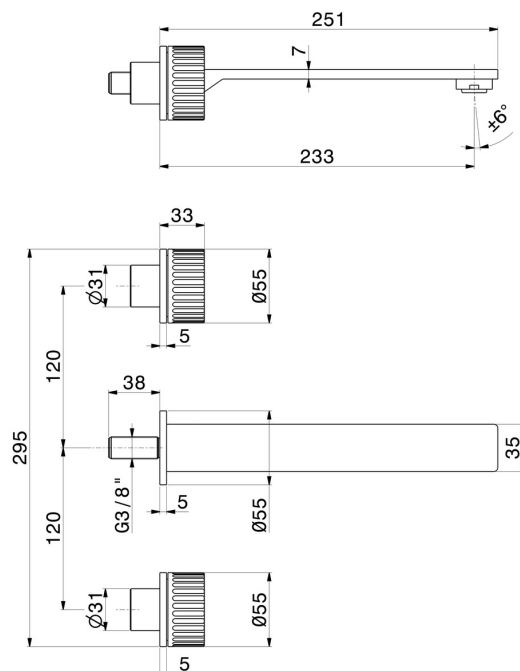

# STEEL LINE

**74222ex.59.064**

Gruppo lavabo 3 fori a parete - finitura PVD Brushed Gun Metal

Parte esterna. Senza scarico

PVD Brushed Gun Metal

## CARATTERISTICHE

Materiale	<b>Acciaio Inox</b>
Tecnologia	<b>Save Water</b>
Installazione	<b>Incasso a parete</b>
Bocca	<b>Bocca lunga</b>
Tipo di foro	<b>3 fori</b>
Scarico	<b>Senza scarico</b>
Miscelazione dell' acqua	<b>Meccanica</b>
Necessari per l'installazione	<b><u>27858.00.000</u></b>

## DISEGNO TECNICO

**STEEL LINE**

**74222ex.59.064**

Gruppo lavabo 3 fori a parete - finitura PVD Brushed Gun Metal

**FINITURE DISPONIBILI**

---

**59.064**

PVD Brushed Gun Metal