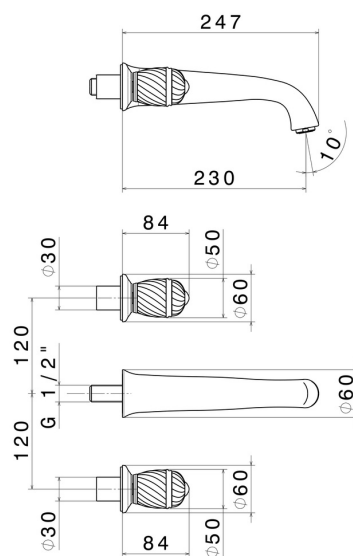

DELUXE

68030E.21.018

Gruppo lavabo 3 fori a parete, senza scarico - finitura Cromo

Parte esterna

CARATTERISTICHE

Materiale	Ottone
Installazione	Incasso a parete
Tipo di foro	3 fori
Miscelazione dell' acqua	Meccanica
Necessari per l'installazione	<u>27859.00.000</u>

DISEGNO TECNICO

DELUXE

68030E.21.018

Gruppo lavabo 3 fori a parete, senza scarico - finitura Cromo

FINITURE DISPONIBILI

21.018

Cromo

66.019