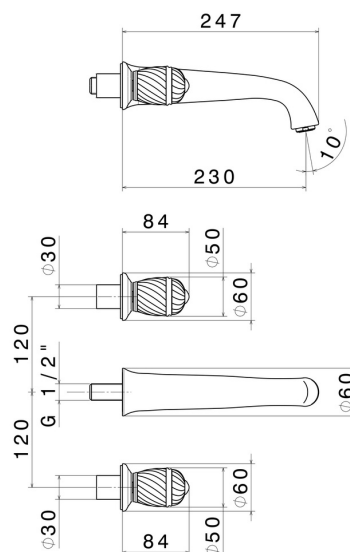

# DELUXE

**68030E.66.019**

Gruppo lavabo 3 fori a parete, senza scarico - finitura Oro

Parte esterna

Oro

## CARATTERISTICHE

Materiale	<b>Ottone</b>
Installazione	<b>Incasso a parete</b>
Tipo di foro	<b>3 fori</b>
Miscelazione dell' acqua	<b>Meccanica</b>
Necessari per l'installazione	<b><u>27859.00.000</u></b>

## DISEGNO TECNICO

**DELUXE**

**68030E.66.019**

Gruppo lavabo 3 fori a parete, senza scarico - finitura Oro

**FINITURE DISPONIBILI**

---

**66.019**

Oro

**21.018**

finitura Cromo