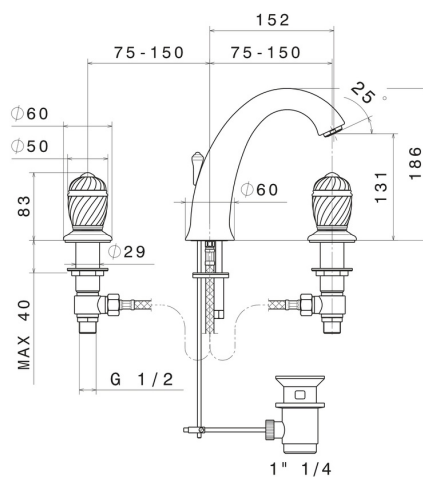

DELUXE

68005.21.018

Gruppo lavabo 3 fori. Attacco piantana da 1/2" - finitura Cromo

Cromo

CARATTERISTICHE

Materiale

Ottone

Installazione

Da appoggio

Tipo di foro

3 fori

Scarico

Con scarico

Miscelazione dell' acqua

Meccanica

DISEGNO TECNICO

DELUXE

68005.21.018

Gruppo lavabo 3 fori. Attacco piantana da 1/2" - finitura Cromo

FINITURE DISPONIBILI

21.018

Cromo

66.019

finitura Oro