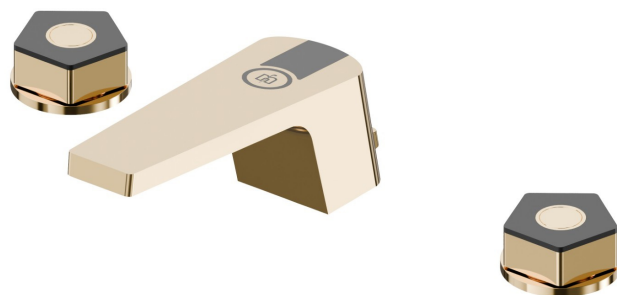

PARK L.E.

69706.62.093

Gruppo lavabo 3 fori. Attacco piantana da 1/2" - finitura PVD
Glossy Gold - Matt Black

Bocca bassa

CARATTERISTICHE

Materiale	Ottone
Installazione	Da appoggio
Tipo di foro	3 fori
Miscelazione dell' acqua	Meccanica

DISEGNO TECNICO

PARK L.E.

69706.62.093

Gruppo lavabo 3 fori. Attacco piantana da 1/2" - finitura PVD Glossy Gold - Matt Black

FINITURE DISPONIBILI

62.093

PVD Glossy Gold - Matt Black

05.093

finitura Chrome - Matt Black