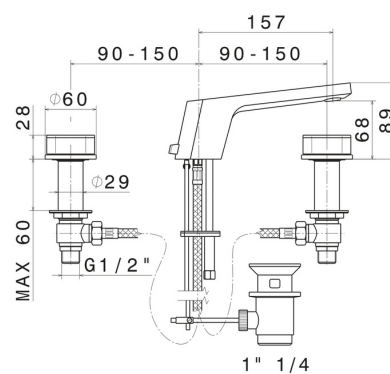

PARK L.E.

69706.62.093

Gruppo lavabo 3 fori. Attacco piantana da 1/2" - finitura PVD
Glossy Gold - Matt Black

Bocca bassa

CARATTERISTICHE

Materiale	Ottone
Installazione	Da appoggio
Tipo di foro	3 fori
Miscelazione dell' acqua	Meccanica

DISEGNO TECNICO

PARK L.E.

69706.62.093

Gruppo lavabo 3 fori. Attacco piantana da 1/2" - finitura PVD Glossy Gold - Matt Black

FINITURE DISPONIBILI

62.093

PVD Glossy Gold - Matt Black

05.093