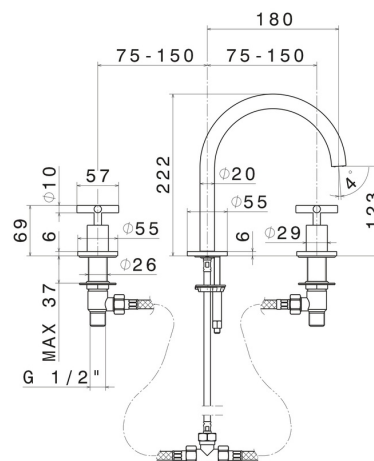

BLINK

70800.21.018

Gruppo lavabo 3 fori. Attacco piantana da 1/2" - finitura Cromo

Senza scarico. Bocca bassa

CARATTERISTICHE

Materiale

Ottone

Tecnologia

Save Water

Installazione

Da appoggio

Tipo di foro

3 fori

Scarico

Senza scarico

Miscelazione dell' acqua

Meccanica

DISEGNO TECNICO

BLINK

70800.21.018

Gruppo lavabo 3 fori. Attacco piantana da 1/2" - finitura Cromo

FINITURE DISPONIBILI

21.018

Cromo