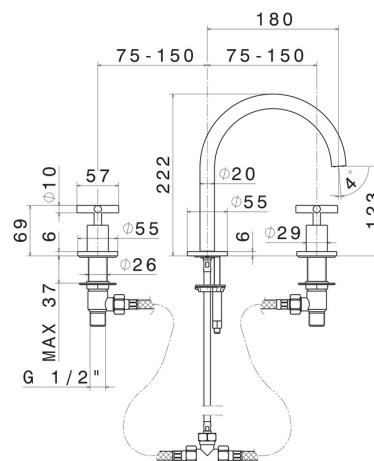

# BLINK

**70800.47.083**

Gruppo lavabo 3 fori. Attacco piantana da 1/2" - finitura  
Groove Bronze

Senza scarico. Bocca bassa

Groove Bronze

## CARATTERISTICHE

Materiale

**Ottone**

Tecnologia

**Save Water**

Installazione

**Da appoggio**

Tipo di foro

**3 fori**

Scarico

**Senza scarico**

Miscelazione dell' acqua

**Meccanica**

## DISEGNO TECNICO

Anteprima AR  
provala nella tua casa

Ulteriori dettagli  
sul nostro [sito web](#)

**BLINK**

**70800.47.083**

Gruppo lavabo 3 fori. Attacco piantana da 1/2" - finitura Groove Bronze

**FINITURE DISPONIBILI**