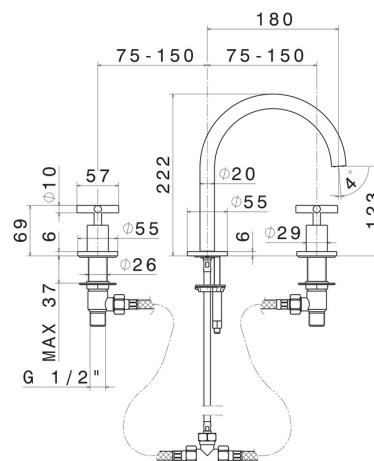

# BLINK

**70800.58.063**

Gruppo lavabo 3 fori. Attacco piantana da 1/2" - finitura PVD Gun Metal

Senza scarico. Bocca bassa

PVD Gun Metal

## CARATTERISTICHE

Materiale

Ottone

Tecnologia

Save Water

Installazione

Da appoggio

Tipo di foro

3 fori

Scarico

Senza scarico

Miscelazione dell' acqua

Meccanica

## DISEGNO TECNICO

**BLINK**

**70800.58.063**

Gruppo lavabo 3 fori. Attacco piantana da 1/2" - finitura PVD Gun Metal

**FINITURE DISPONIBILI**

---

**58.063**

PVD Gun Metal