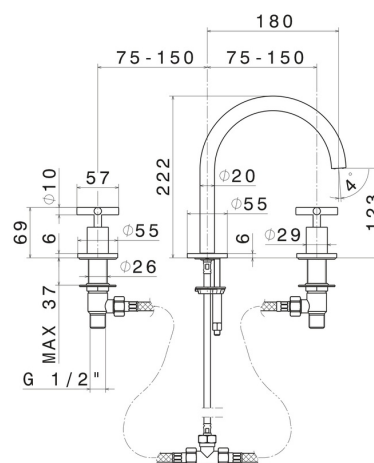

# BLINK

**70800.59.098**

Gruppo lavabo 3 fori. Attacco piantana da 1/2" - finitura PVD Brushed Pale Gold

Senza scarico. Bocca bassa

SAVE  
WATER

PVD Brushed Pale Gold

## CARATTERISTICHE

Materiale

Ottone

Tecnologia

Save Water

Installazione

Da appoggio

Tipo di foro

3 fori

Scarico

Senza scarico

Miscelazione dell' acqua

Meccanica

## DISEGNO TECNICO

Anteprima AR  
provalo nella tua casa

Ulteriori dettagli  
sul nostro [sito web](#)

**BLINK**

**70800.59.098**

Gruppo lavabo 3 fori. Attacco piantana da 1/2" - finitura PVD Brushed Pale Gold