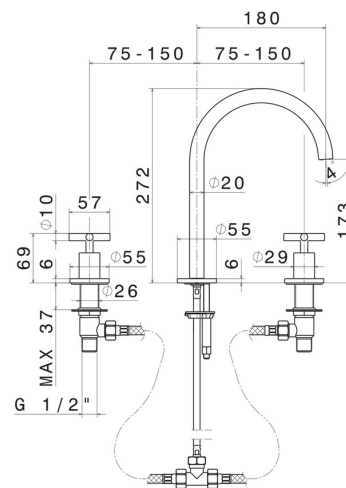

BLINK

70801.21.018

Gruppo lavabo 3 fori. Attacco piantana da 1/2" - finitura Cromo

Senza scarico. Bocca media

Cromo

CARATTERISTICHE

Materiale	Ottone
Tecnologia	Save Water
Installazione	Da appoggio
Tipo di foro	3 fori
Scarico	Senza scarico
Miscelazione dell' acqua	Meccanica

DISEGNO TECNICO

BLINK

70801.21.018

Gruppo lavabo 3 fori. Attacco piantana da 1/2" - finitura Cromo

FINITURE DISPONIBILI

21.018

Cromo

01.093