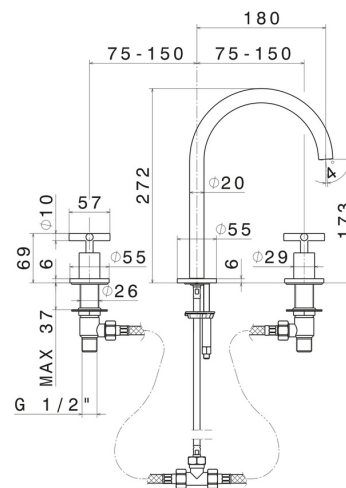

BLINK

70801.47.083

Gruppo lavabo 3 fori. Attacco piantana da 1/2" - finitura
Groove Bronze

Senza scarico. Bocca media

Groove Bronze

CARATTERISTICHE

Materiale

Ottone

Tecnologia

Save Water

Installazione

Da appoggio

Tipo di foro

3 fori

Scarico

Senza scarico

Miscelazione dell' acqua

Meccanica

DISEGNO TECNICO

BLINK

70801.47.083

Gruppo lavabo 3 fori. Attacco piantana da 1/2" - finitura Groove Bronze

FINITURE DISPONIBILI

47.083