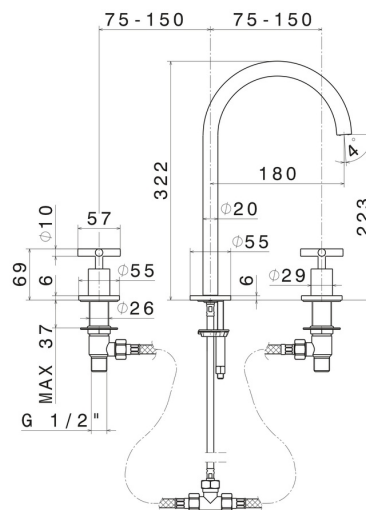

## CARATTERISTICHE

Materiale

**Ottone**

Tecnologia

**Save Water**

Installazione

**Da appoggio**

Tipo di foro

**3 fori**

Scarico

**Senza scarico**

Miscelazione dell' acqua

**Meccanica**

## DISEGNO TECNICO

**BLINK**

**70802.21.018**

Gruppo lavabo 3 fori. Attacco piantana da 1/2" - finitura Cromo

**FINITURE DISPONIBILI**

---

**21.018**

Cromo