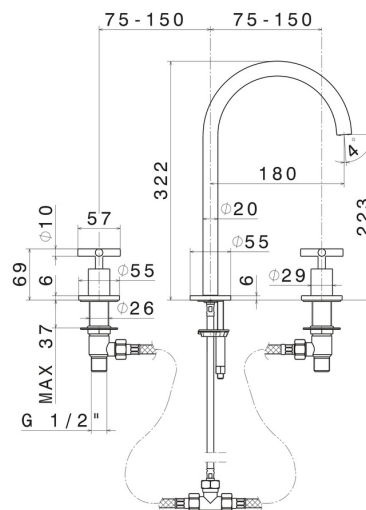

# BLINK

**70802.47.083**

Gruppo lavabo 3 fori. Attacco piantana da 1/2" - finitura  
Groove Bronze

Senza scarico. Bocca alta

Groove Bronze

## CARATTERISTICHE

Materiale

Ottone

Tecnologia

Save Water

Installazione

Da appoggio

Tipo di foro

3 fori

Scarico

Senza scarico

Miscelazione dell' acqua

Meccanica

## DISEGNO TECNICO

**BLINK**

**70802.47.083**

Gruppo lavabo 3 fori. Attacco piantana da 1/2" - finitura Groove Bronze

**FINITURE DISPONIBILI**

---

**47.083**

Groove Bronze