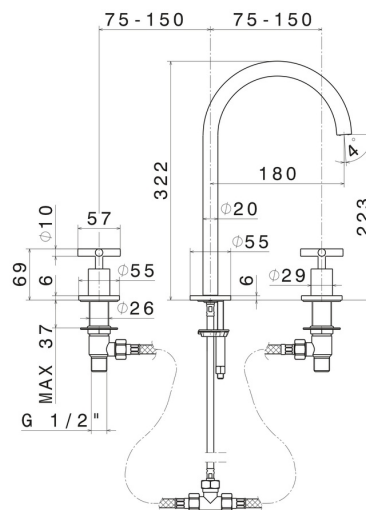

## CARATTERISTICHE

Materiale

Ottone

Tecnologia

Save Water

Installazione

Da appoggio

Tipo di foro

3 fori

Scarico

Senza scarico

Miscelazione dell' acqua

Meccanica

## DISEGNO TECNICO

**BLINK**

**70802.58.063**

Gruppo lavabo 3 fori. Attacco piantana da 1/2" - finitura PVD Gun Metal

**FINITURE DISPONIBILI**

---

**58.063**

PVD Gun Metal