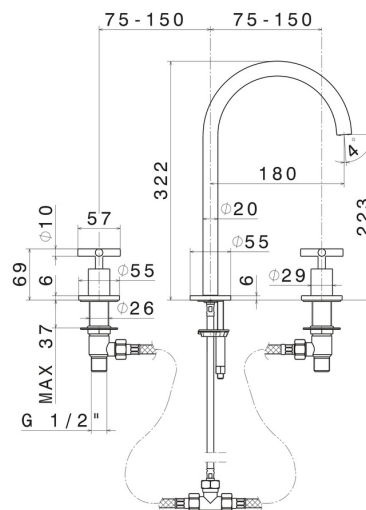

## CARATTERISTICHE

Materiale

Ottone

Tecnologia

Save Water

Installazione

Da appoggio

Tipo di foro

3 fori

Scarico

Senza scarico

Miscelazione dell' acqua

Meccanica

## DISEGNO TECNICO

**BLINK**

**70802.59.098**

Gruppo lavabo 3 fori. Attacco piantana da 1/2" - finitura PVD Brushed Pale Gold

**FINITURE DISPONIBILI**

---

**59.098**

PVD Brushed Pale Gold