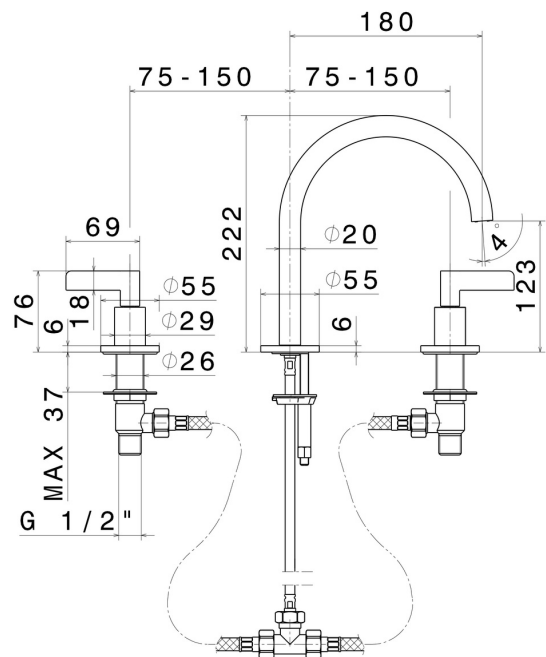

BLINK CHIC

71000.01.093

Gruppo lavabo 3 fori. Attacco piantana da 1/2" - finitura Nero opaco

Bocca bassa. Senza scarico

SAVE
WATER

Nero opaco

CARATTERISTICHE

Materiale

Ottone

Tecnologia

Save Water

Installazione

Da appoggio

Tipo di foro

3 fori

Scarico

Senza scarico

Miscelazione dell' acqua

Meccanica

DISEGNO TECNICO

BLINK CHIC

71000.01.093

Gruppo lavabo 3 fori. Attacco piantana da 1/2" - finitura Nero opaco

FINITURE DISPONIBILI