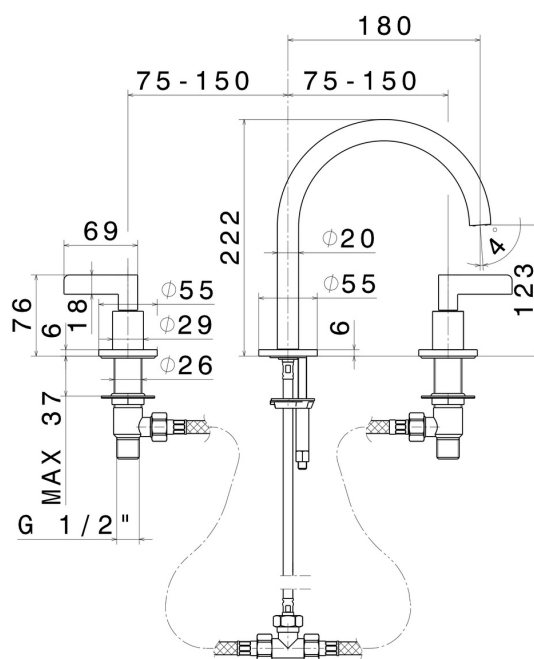

BLINK CHIC

71000.21.018

Gruppo lavabo 3 fori. Attacco piantana da 1/2" - finitura Cromo

Bocca bassa. Senza scarico

CARATTERISTICHE

Materiale

Ottone

Tecnologia

Save Water

Installazione

Da appoggio

Tipo di foro

3 fori

Scarico

Senza scarico

Miscelazione dell' acqua

Meccanica

DISEGNO TECNICO

BLINK CHIC

71000.21.018

Gruppo lavabo 3 fori. Attacco piantana da 1/2" - finitura Cromo

FINITURE DISPONIBILI

21.018

Cromo