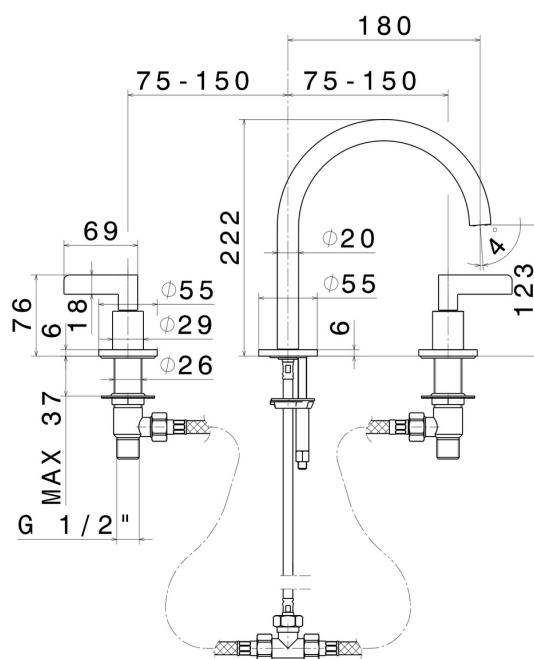

BLINK CHIC

71000.47.083

Gruppo lavabo 3 fori. Attacco piantana da 1/2" - finitura
Groove Bronze

Bocca bassa. Senza scarico

Groove Bronze

CARATTERISTICHE

Materiale

Ottone

Tecnologia

Save Water

Installazione

Da appoggio

Tipo di foro

3 fori

Scarico

Senza scarico

Miscelazione dell' acqua

Meccanica

DISEGNO TECNICO

BLINK CHIC

71000.47.083

Gruppo lavabo 3 fori. Attacco piantana da 1/2" - finitura Groove Bronze

FINITURE DISPONIBILI

47.083