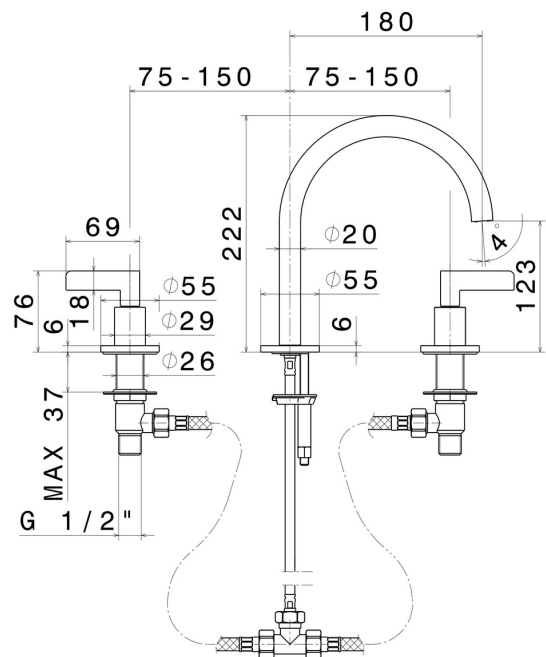

# BLINK CHIC

**71000.58.061**

Gruppo lavabo 3 fori. Attacco piantana da 1/2" - finitura PVD Copper Bronze

Bocca bassa. Senza scarico

PVD Copper Bronze

## CARATTERISTICHE

Materiale	<b>Ottone</b>
Tecnologia	<b>Save Water</b>
Installazione	<b>Da appoggio</b>
Tipo di foro	<b>3 fori</b>
Scarico	<b>Senza scarico</b>
Miscelazione dell' acqua	<b>Meccanica</b>

## DISEGNO TECNICO

**BLINK CHIC**

**71000.58.061**

Gruppo lavabo 3 fori. Attacco piantana da 1/2" - finitura PVD Copper Bronze

**FINITURE DISPONIBILI**

---

**58.061**

PVD Copper Bronze