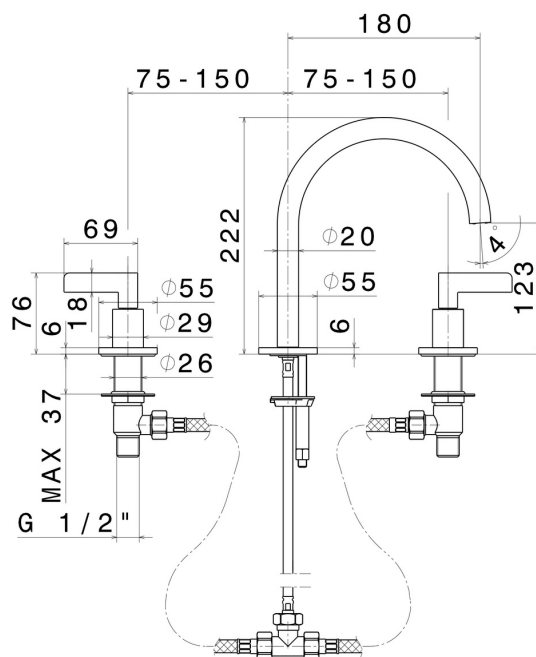

BLINK CHIC

71000.58.063

Gruppo lavabo 3 fori. Attacco piantana da 1/2" - finitura PVD Gun Metal

Bocca bassa. Senza scarico

PVD Gun Metal

CARATTERISTICHE

Materiale	Ottone
Tecnologia	Save Water
Installazione	Da appoggio
Tipo di foro	3 fori
Scarico	Senza scarico
Miscelazione dell' acqua	Meccanica

DISEGNO TECNICO

BLINK CHIC

71000.58.063

Gruppo lavabo 3 fori. Attacco piantana da 1/2" - finitura PVD Gun Metal

FINITURE DISPONIBILI

58.063

PVD Gun Metal

01.093