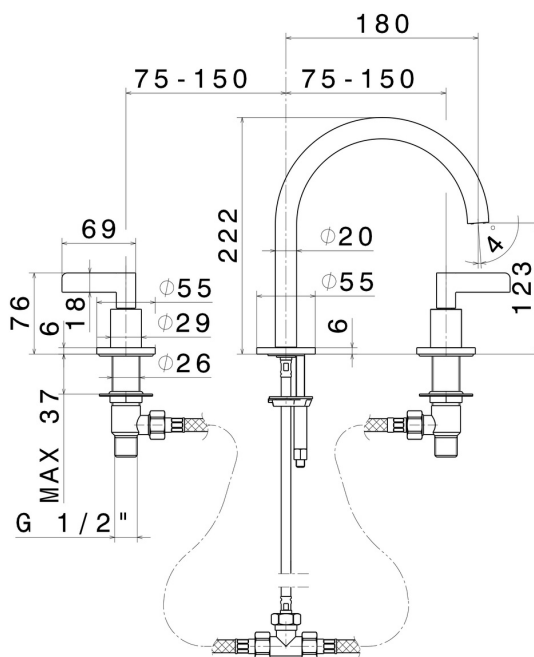

BLINK CHIC

71000.58.063

Gruppo lavabo 3 fori. Attacco piantana da 1/2" - finitura PVD Gun Metal

Bocca bassa. Senza scarico

PVD Gun Metal

CARATTERISTICHE

Materiale

Ottone

Tecnologia

Save Water

Installazione

Da appoggio

Tipo di foro

3 fori

Scarico

Senza scarico

Miscelazione dell' acqua

Meccanica

DISEGNO TECNICO

BLINK CHIC

71000.58.063

Gruppo lavabo 3 fori. Attacco piantana da 1/2" - finitura PVD Gun Metal

FINITURE DISPONIBILI

 **58.063**
PVD Gun Metal