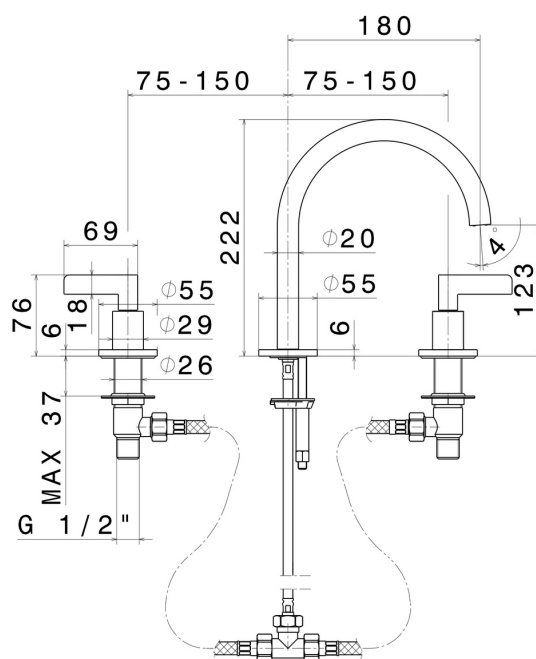

BLINK CHIC

71000.61.020

Gruppo lavabo 3 fori. Attacco piantana da 1/2" - finitura PVD Glossy Gold

Bocca bassa. Senza scarico

SAVE
WATER

PVD Glossy Gold

CARATTERISTICHE

Materiale

Ottone

Tecnologia

Save Water

Installazione

Da appoggio

Tipo di foro

3 fori

Scarico

Senza scarico

Miscelazione dell' acqua

Meccanica

DISEGNO TECNICO

BLINK CHIC

71000.61.020

Gruppo lavabo 3 fori. Attacco piantana da 1/2" - finitura PVD Glossy Gold

FINITURE DISPONIBILI