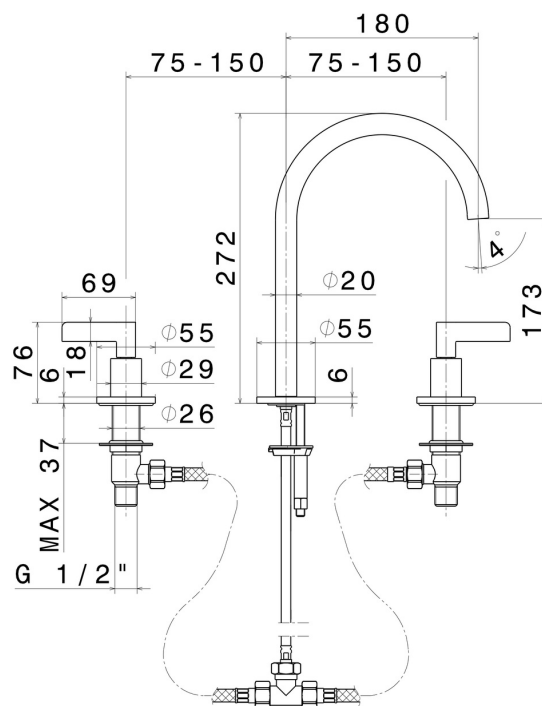

BLINK CHIC

71001.47.083

Gruppo lavabo 3 fori. Attacco piantana da 1/2" - finitura
Groove Bronze

Senza scarico. Bocca media.

Groove Bronze

CARATTERISTICHE

Materiale

Ottone

Tecnologia

Save Water

Installazione

Da appoggio

Tipo di foro

3 fori

Scarico

Senza scarico

Miscelazione dell' acqua

Meccanica

DISEGNO TECNICO

BLINK CHIC

71001.47.083

Gruppo lavabo 3 fori. Attacco piantana da 1/2" - finitura Groove Bronze

FINITURE DISPONIBILI

47.083