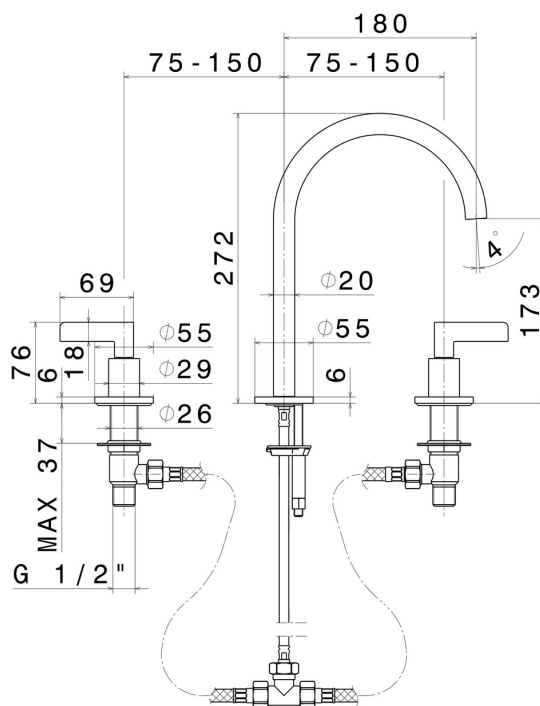

BLINK CHIC

71001.58.061

Gruppo lavabo 3 fori. Attacco piantana da 1/2" - finitura PVD Copper Bronze

Senza scarico. Bocca media.

SAVE
WATER

PVD Copper Bronze

CARATTERISTICHE

Materiale

Ottone

Tecnologia

Save Water

Installazione

Da appoggio

Tipo di foro

3 fori

Scarico

Senza scarico

Miscelazione dell' acqua

Meccanica

DISEGNO TECNICO

BLINK CHIC

71001.58.061

Gruppo lavabo 3 fori. Attacco piantana da 1/2" - finitura PVD Copper Bronze

FINITURE DISPONIBILI