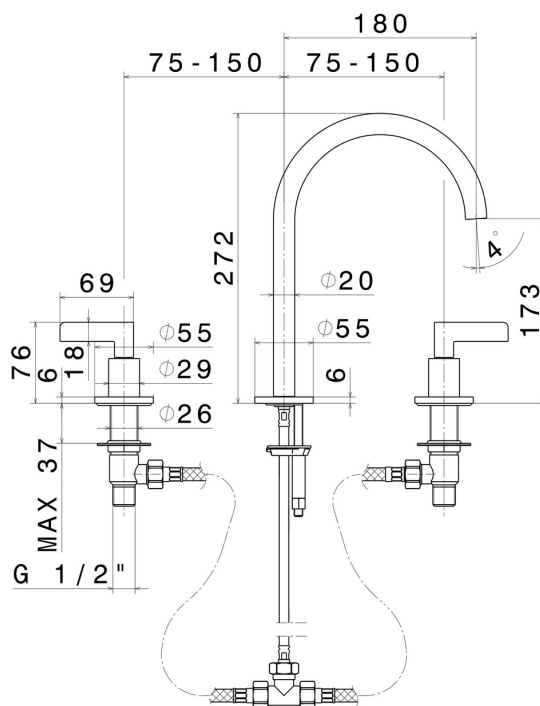

# BLINK CHIC

**71001.58.063**

Gruppo lavabo 3 fori. Attacco piantana da 1/2" - finitura PVD Gun Metal

Senza scarico. Bocca media.

SAVE  
WATER

PVD Gun Metal

## CARATTERISTICHE

Materiale

Ottone

Tecnologia

Save Water

Installazione

Da appoggio

Tipo di foro

3 fori

Scarico

Senza scarico

Miscelazione dell' acqua

Meccanica

## DISEGNO TECNICO

**BLINK CHIC**

**71001.58.063**

Gruppo lavabo 3 fori. Attacco piantana da 1/2" - finitura PVD Gun Metal

**FINITURE DISPONIBILI**

---

**58.063**

PVD Gun Metal