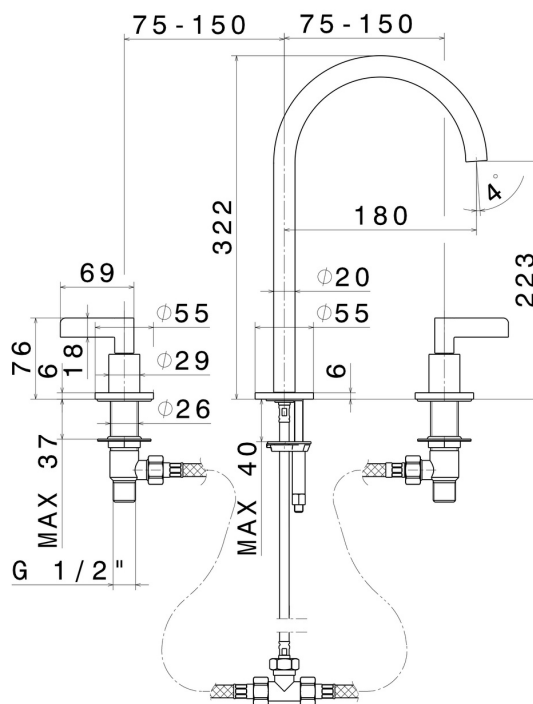

BLINK CHIC

71002.59.098

Gruppo lavabo 3 fori. Attacco piantana da 1/2" - finitura PVD Brushed Pale Gold

Senza scarico. Bocca alta.

SAVE
WATER

PVD Brushed Pale Gold

CARATTERISTICHE

Materiale

Ottone

Tecnologia

Save Water

Installazione

Da appoggio

Tipo di foro

3 fori

Scarico

Senza scarico

Miscelazione dell' acqua

Meccanica

DISEGNO TECNICO

BLINK CHIC

71002.59.098

Gruppo lavabo 3 fori. Attacco piantana da 1/2" - finitura PVD Brushed Pale Gold

FINITURE DISPONIBILI