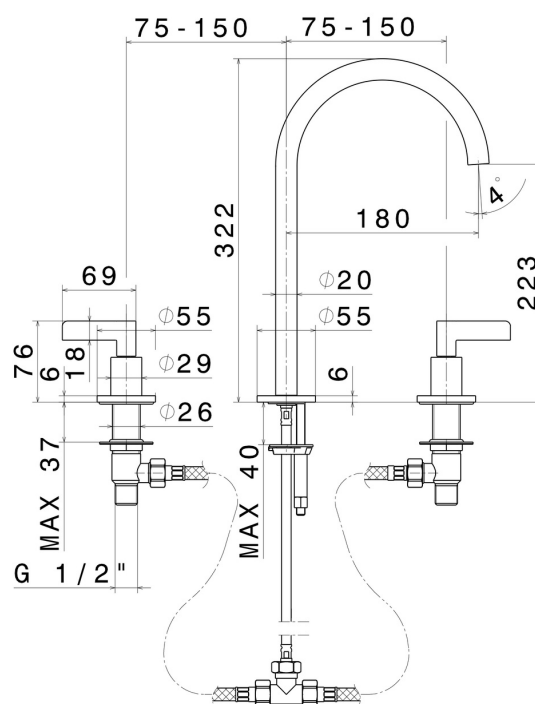

BLINK CHIC

71002.61.020

Gruppo lavabo 3 fori. Attacco piantana da 1/2" - finitura PVD Glossy Gold

Senza scarico. Bocca alta.

PVD Glossy Gold

CARATTERISTICHE

Materiale

Ottone

Tecnologia

Save Water

Installazione

Da appoggio

Tipo di foro

3 fori

Scarico

Senza scarico

Miscelazione dell' acqua

Meccanica

DISEGNO TECNICO

BLINK CHIC

71002.61.020

Gruppo lavabo 3 fori. Attacco piantana da 1/2" - finitura PVD Glossy Gold

FINITURE DISPONIBILI

61.020