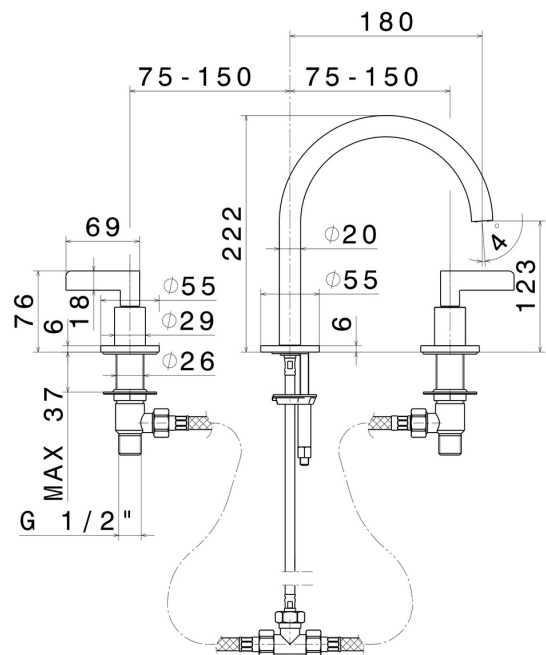

# BLINK CHIC

**71100.47.083**

Gruppo lavabo 3 fori. Attacco piantana da 1/2" - finitura  
Groove Bronze

Luxury. Senza scarico. Bocca bassa

Groove Bronze

## CARATTERISTICHE

Materiale	<b>Ottone</b>
Tecnologia	<b>Save Water</b>
Installazione	<b>Da appoggio</b>
Tipo di foro	<b>3 fori</b>
Scarico	<b>Senza scarico</b>
Miscelazione dell' acqua	<b>Meccanica</b>

## DISEGNO TECNICO

**BLINK CHIC**

**71100.47.083**

Gruppo lavabo 3 fori. Attacco piantana da 1/2" - finitura Groove Bronze

**FINITURE DISPONIBILI**

---

**47.083**

Groove Bronze