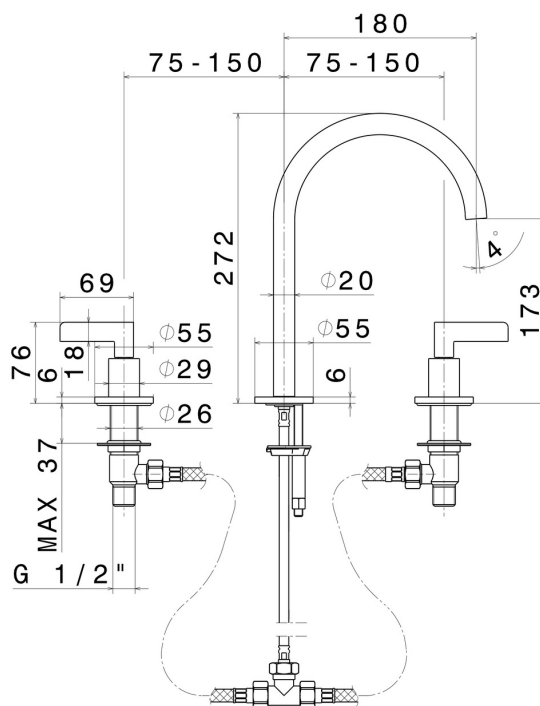

# BLINK CHIC

**71101.01.093**

Gruppo lavabo 3 fori. Attacco piantana da 1/2" - finitura Nero opaco

Luxury. Senza scarico. Bocca media.

SAVE  
WATER

Nero opaco

## CARATTERISTICHE

Materiale	<b>Ottone</b>
Tecnologia	<b>Save Water</b>
Installazione	<b>Da appoggio</b>
Tipo di foro	<b>3 fori</b>
Scarico	<b>Senza scarico</b>
Miscelazione dell' acqua	<b>Meccanica</b>

## DISEGNO TECNICO

**BLINK CHIC**

**71101.01.093**

Gruppo lavabo 3 fori. Attacco piantana da 1/2" - finitura Nero opaco

**FINITURE DISPONIBILI**

---

**01.093**

Nero opaco