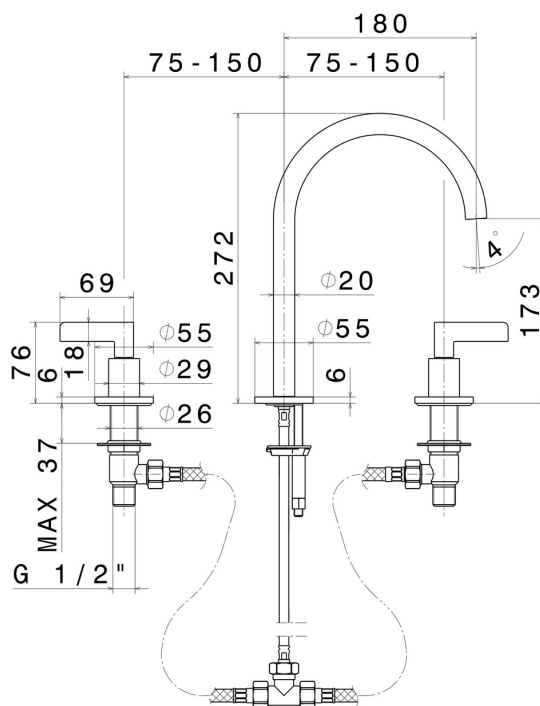

## CARATTERISTICHE

Materiale

Ottone

Tecnologia

Save Water

Installazione

Da appoggio

Tipo di foro

3 fori

Scarico

Senza scarico

Miscelazione dell' acqua

Meccanica

## DISEGNO TECNICO

**BLINK CHIC**

**71101.21.018**

Gruppo lavabo 3 fori. Attacco piantana da 1/2" - finitura Cromo

**FINITURE DISPONIBILI**

---

**21.018**

Cromo