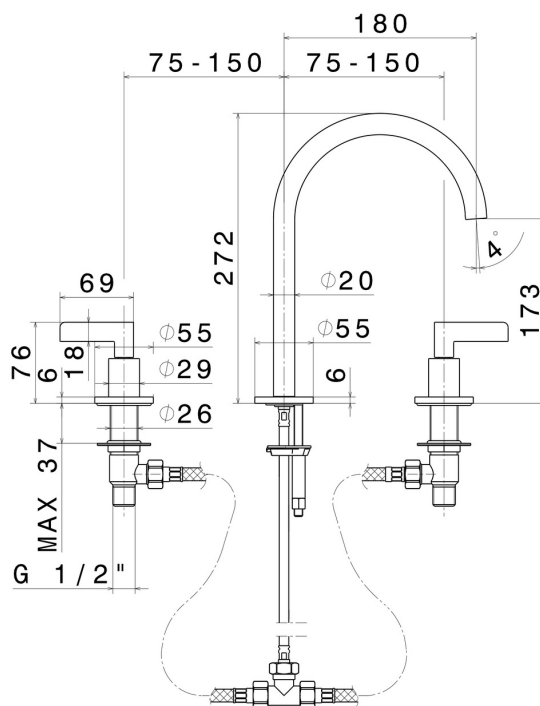

BLINK CHIC

71101.58.061

Gruppo lavabo 3 fori. Attacco piantana da 1/2" - finitura PVD Copper Bronze

Luxury. Senza scarico. Bocca media.

SAVE
WATER

PVD Copper Bronze

CARATTERISTICHE

Materiale	Ottone
Tecnologia	Save Water
Installazione	Da appoggio
Tipo di foro	3 fori
Scarico	Senza scarico
Miscelazione dell' acqua	Meccanica

DISEGNO TECNICO

BLINK CHIC

71101.58.061

Gruppo lavabo 3 fori. Attacco piantana da 1/2" - finitura PVD Copper Bronze

FINITURE DISPONIBILI

58.061

PVD Copper Bronze

01.093