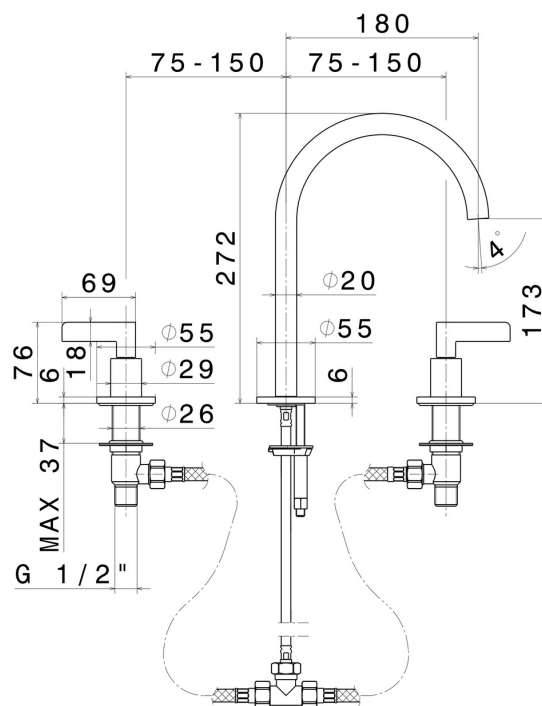

BLINK CHIC

71101.59.098

Gruppo lavabo 3 fori. Attacco piantana da 1/2" - finitura PVD Brushed Pale Gold

Luxury. Senza scarico. Bocca media.

SAVE
WATER

PVD Brushed Pale Gold

CARATTERISTICHE

Materiale

Ottone

Tecnologia

Save Water

Installazione

Da appoggio

Tipo di foro

3 fori

Scarico

Senza scarico

Miscelazione dell' acqua

Meccanica

DISEGNO TECNICO

BLINK CHIC

71101.59.098

Gruppo lavabo 3 fori. Attacco piantana da 1/2" - finitura PVD Brushed Pale Gold

FINITURE DISPONIBILI