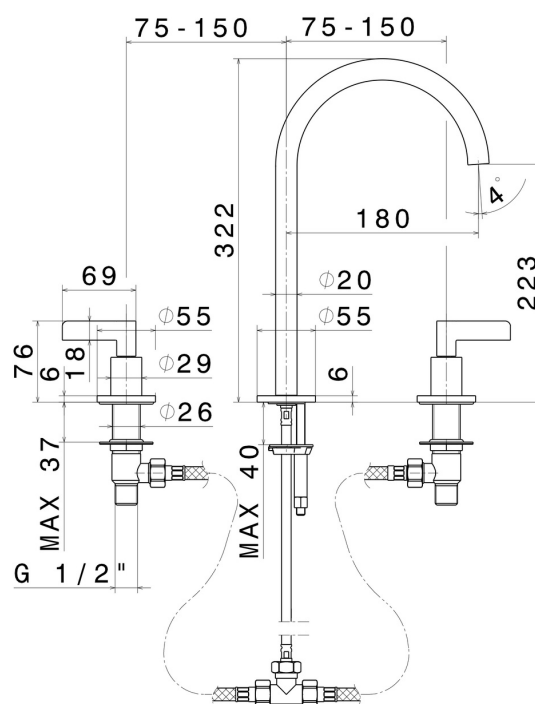

## CARATTERISTICHE

Materiale

Ottone

Tecnologia

Save Water

Installazione

Da appoggio

Tipo di foro

3 fori

Scarico

Senza scarico

Miscelazione dell' acqua

Meccanica

## DISEGNO TECNICO

**BLINK CHIC**

**71102.01.093**

Gruppo lavabo 3 fori. Attacco piantana da 1/2" - finitura Nero opaco

**FINITURE DISPONIBILI**

---

**01.093**

Nero opaco