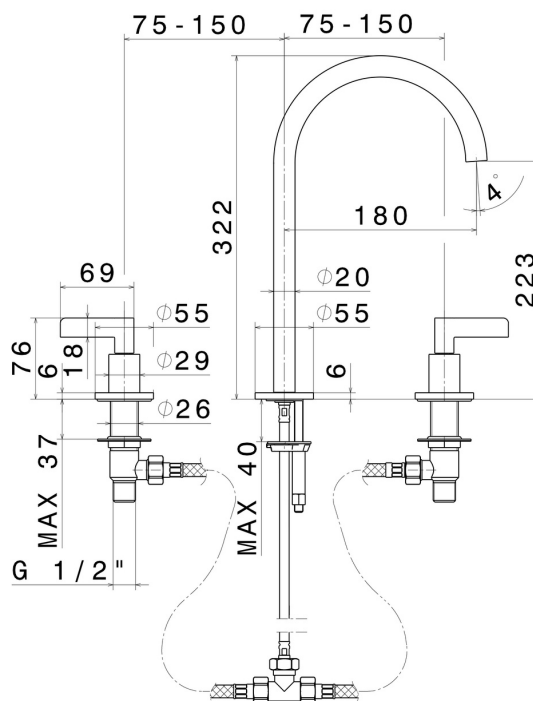

BLINK CHIC

71102.21.018

Gruppo lavabo 3 fori. Attacco piantana da 1/2" - finitura Cromo

Luxury. Senza scarico. Bocca alta.

SAVE
WATER

Cromo

CARATTERISTICHE

Materiale

Ottone

Tecnologia

Save Water

Installazione

Da appoggio

Tipo di foro

3 fori

Scarico

Senza scarico

Miscelazione dell' acqua

Meccanica

DISEGNO TECNICO

BLINK CHIC

71102.21.018

Gruppo lavabo 3 fori. Attacco piantana da 1/2" - finitura Cromo

FINITURE DISPONIBILI