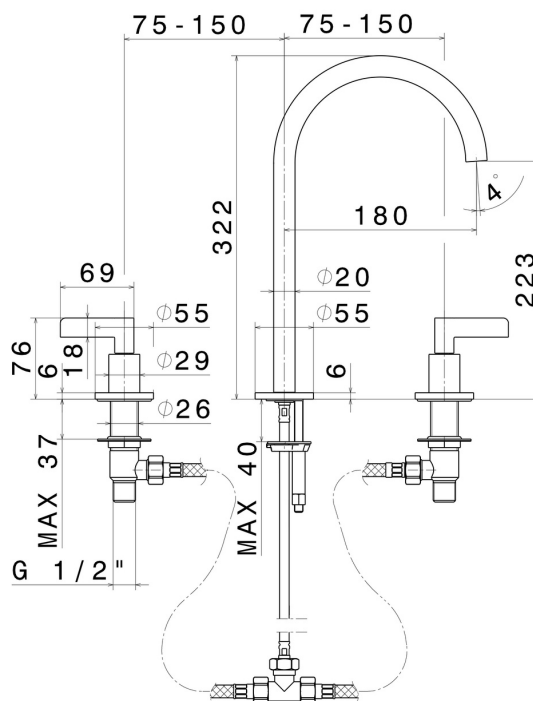

BLINK CHIC

71102.47.083

Gruppo lavabo 3 fori. Attacco piantana da 1/2" - finitura
Groove Bronze

Luxury. Senza scarico. Bocca alta.

SAVE
WATER

Groove Bronze

CARATTERISTICHE

Materiale

Ottone

Tecnologia

Save Water

Installazione

Da appoggio

Tipo di foro

3 fori

Scarico

Senza scarico

Miscelazione dell' acqua

Meccanica

DISEGNO TECNICO

BLINK CHIC

71102.47.083

Gruppo lavabo 3 fori. Attacco piantana da 1/2" - finitura Groove Bronze

FINITURE DISPONIBILI