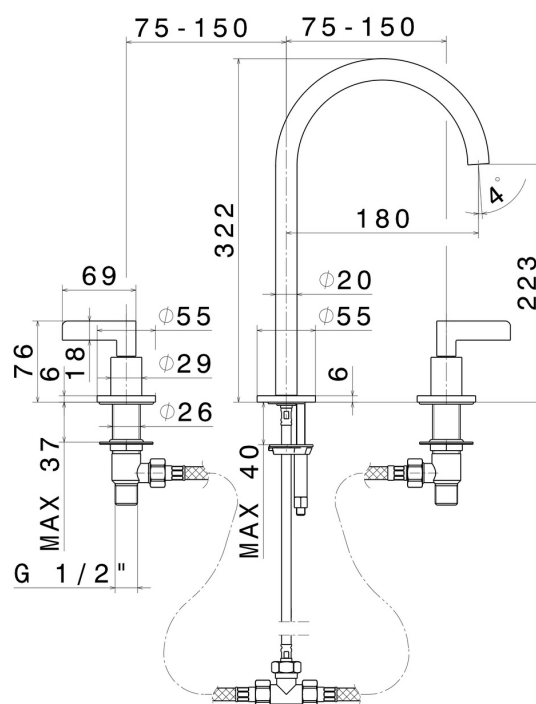

BLINK CHIC

71102.58.061

Gruppo lavabo 3 fori. Attacco piantana da 1/2" - finitura PVD Copper Bronze

Luxury. Senza scarico. Bocca alta.

PVD Copper Bronze

CARATTERISTICHE

Materiale

Ottone

Tecnologia

Save Water

Installazione

Da appoggio

Tipo di foro

3 fori

Scarico

Senza scarico

Miscelazione dell' acqua

Meccanica

DISEGNO TECNICO

BLINK CHIC

71102.58.061

Gruppo lavabo 3 fori. Attacco piantana da 1/2" - finitura PVD Copper Bronze

FINITURE DISPONIBILI

58.061