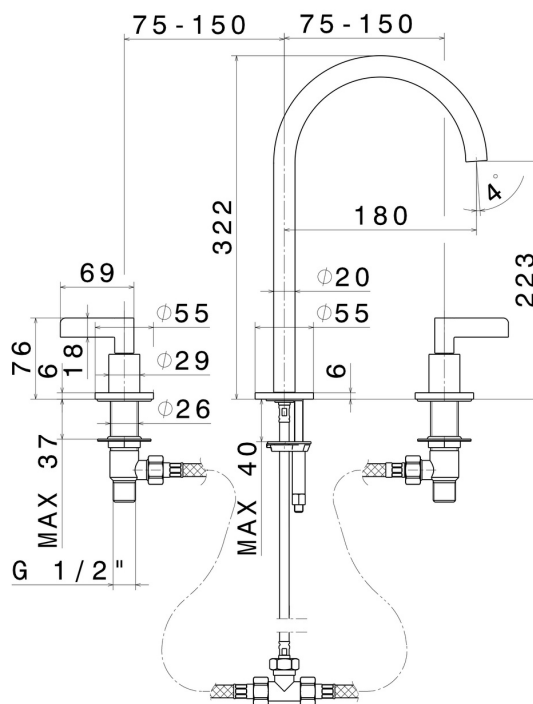

BLINK CHIC

71102.58.063

Gruppo lavabo 3 fori. Attacco piantana da 1/2" - finitura PVD Gun Metal

Luxury. Senza scarico. Bocca alta.

SAVE WATER

PVD Gun Metal

CARATTERISTICHE

Materiale

Ottone

Tecnologia

Save Water

Installazione

Da appoggio

Tipo di foro

3 fori

Scarico

Senza scarico

Miscelazione dell' acqua

Meccanica

DISEGNO TECNICO

BLINK CHIC

71102.58.063

Gruppo lavabo 3 fori. Attacco piantana da 1/2" - finitura PVD Gun Metal

FINITURE DISPONIBILI