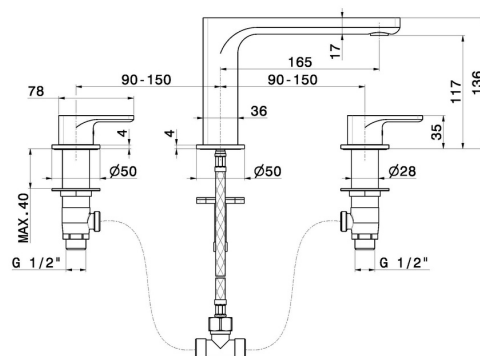

B-EASY

72600.01.014

Gruppo lavabo 3 fori. Attacco piantana da 1/2" - finitura
Bianco opaco

Senza scarico

SAVE
WATER

Bianco opaco

CARATTERISTICHE

Materiale

Ottone

Tecnologia

Save Water

Installazione

Da appoggio

Tipo di foro

3 fori

Scarico

Senza scarico

Miscelazione dell' acqua

Meccanica

DISEGNO TECNICO

B-EASY

72600.01.014

Gruppo lavabo 3 fori. Attacco piantana da 1/2" - finitura Bianco opaco

FINITURE DISPONIBILI