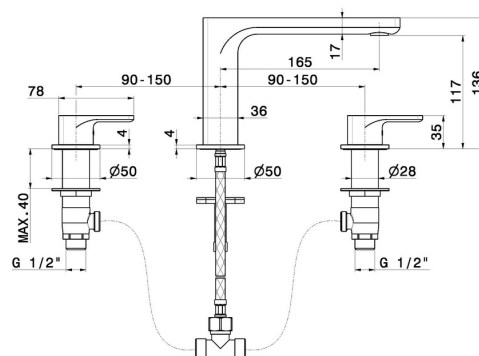

B-EASY

72600.01.093

Gruppo lavabo 3 fori. Attacco piantana da 1/2" - finitura Nero opaco

Senza scarico

SAVE
WATER

Nero opaco

CARATTERISTICHE

Materiale

Ottone

Tecnologia

Save Water

Installazione

Da appoggio

Tipo di foro

3 fori

Scarico

Senza scarico

Miscelazione dell' acqua

Meccanica

DISEGNO TECNICO

B-EASY

72600.01.093

Gruppo lavabo 3 fori. Attacco piantana da 1/2" - finitura Nero opaco

FINITURE DISPONIBILI