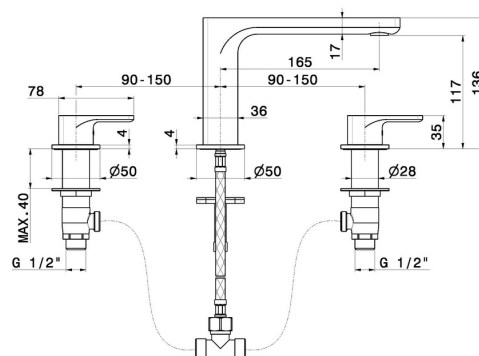

B-EASY

72600.21.018

Gruppo lavabo 3 fori. Attacco piantana da 1/2" - finitura Cromo

Senza scarico

SAVE
WATER

Cromo

CARATTERISTICHE

Materiale

Ottone

Tecnologia

Save Water

Installazione

Da appoggio

Tipo di foro

3 fori

Scarico

Senza scarico

Miscelazione dell' acqua

Meccanica

DISEGNO TECNICO

B-EASY

72600.21.018

Gruppo lavabo 3 fori. Attacco piantana da 1/2" - finitura Cromo

FINITURE DISPONIBILI