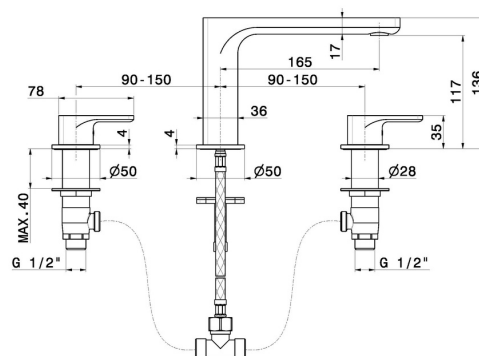

B-EASY

72600.M0.071

Gruppo lavabo 3 fori. Attacco piantana da 1/2" - finitura Gold Satin

Senza scarico

CARATTERISTICHE

Materiale

Tecnologia

Installazione

Tipo di foro

Scarico

Miscelazione dell' acqua

Ottone

Save Water

Da appoggio

3 fori

Senza scarico

Meccanica

DISEGNO TECNICO

B-EASY

72600.M0.071

Gruppo lavabo 3 fori. Attacco piantana da 1/2" - finitura Gold Satin

FINITURE DISPONIBILI

 **M0.071**
Gold Satin

 **01.014**
finitura Bianco opaco