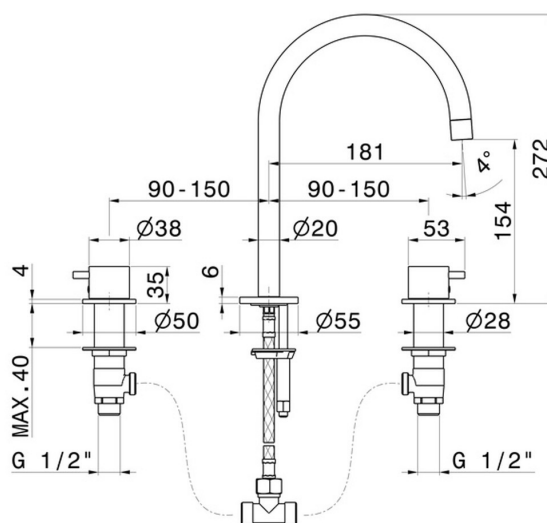

# XT

**4202.61.020**

Gruppo lavabo 3 fori con bocca girevole - finitura PVD Glossy Gold

Senza scarico

PVD Glossy Gold

## CARATTERISTICHE

|                          |                              |
|--------------------------|------------------------------|
| Materiale                | <b>Ottone</b>                |
| Tecnologia               | <b>Low Lead - Save Water</b> |
| Installazione            | <b>Da appoggio</b>           |
| Tipo di foro             | <b>3 fori</b>                |
| Scarico                  | <b>Senza scarico</b>         |
| Miscelazione dell' acqua | <b>Meccanica</b>             |

## DISEGNO TECNICO

**XT**

**4202.61.020**

Gruppo lavabo 3 fori con bocca girevole - finitura PVD Glossy Gold