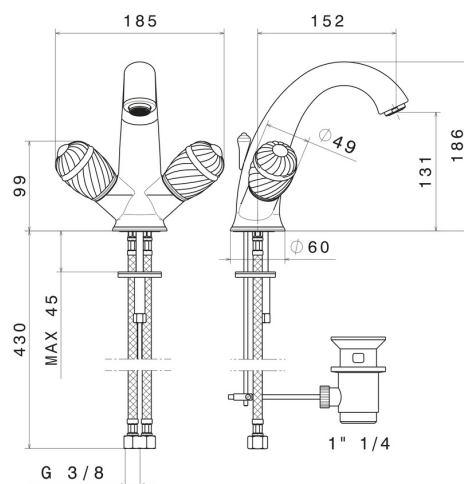

DELUXE

68025.21.018

Gruppo lavabo monoforo - finitura Cromo

Cromo

CARATTERISTICHE

Materiale

Ottone

Installazione

Da appoggio

Tipo di foro

Monoforo

Scarico

Con scarico

Miscelazione dell' acqua

Meccanica

DISEGNO TECNICO

DELUXE

68025.21.018

Gruppo lavabo monoforo - finitura Cromo

FINITURE DISPONIBILI

21.018

Cromo

66.019

finitura Oro