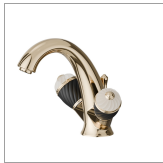

DELUXE

68025.66.019

Gruppo lavabo monoforo - finitura Oro

CARATTERISTICHE

Materiale

Ottone

Installazione

Da appoggio

Tipo di foro

Monoforo

Scarico

Con scarico

Miscelazione dell' acqua

Meccanica

DISEGNO TECNICO

DELUXE

68025.66.019

Gruppo lavabo monoforo - finitura Oro

FINITURE DISPONIBILI

66.019

Oro

21.018

finitura Cromo