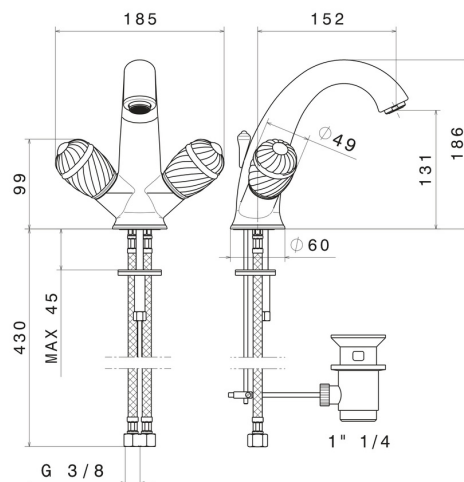

DELUXE

68025.66.019

Gruppo lavabo monoforo - finitura Oro

CARATTERISTICHE

Materiale

Ottone

Installazione

Da appoggio

Tipo di foro

Monoforo

Scarico

Con scarico

Miscelazione dell' acqua

Meccanica

DISEGNO TECNICO

DELUXE

68025.66.019

Gruppo lavabo monoforo - finitura Oro

FINITURE DISPONIBILI

66.019

Oro

21.018

finitura Cromo