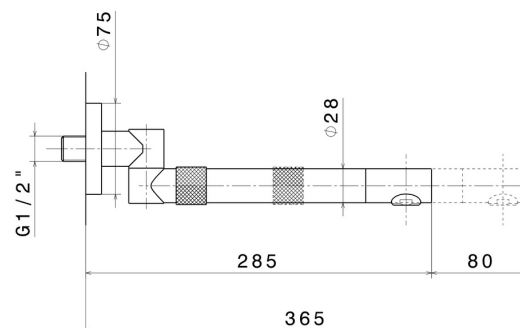

MOONY

3140.01.093

Gruppo miscelatore monocomando a parete con bocca girevole ed estensibile. Completo di corpo incasso - finitura Nero opaco

CARATTERISTICHE

Materiale
Tecnologia
Installazione
Canna miscelatore cucina
Tipologia di comando

Ottone
Save Water
Incasso a parete
Canna girevole
Monocomando

DISEGNO TECNICO

MOONY

3140.01.093

Gruppo miscelatore monocomando a parete con bocca girevole ed estensibile. Completo di corpo incasso - finitura Nero opaco