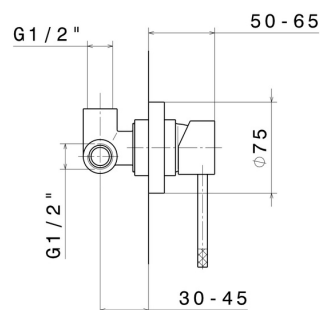

MOONY

3140.01.093

Gruppo miscelatore monocomando a parete con bocca girevole ed estensibile. Completo di corpo incasso - finitura Nero opaco

CARATTERISTICHE

Materiale
Tecnologia
Installazione
Canna miscelatore cucina
Tipologia di comando

Ottone
Save Water
Incasso a parete
Canna girevole
Monocomando

DISEGNO TECNICO

MOONY

3140.01.093

Gruppo miscelatore monocomando a parete con bocca girevole ed estensibile. Completo di corpo incasso - finitura Nero opaco