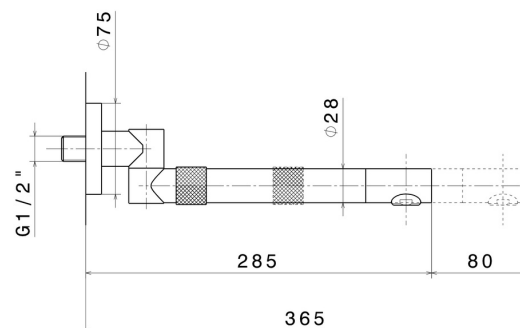

MOONY

3140.21.018

Gruppo miscelatore monocomando a parete con bocca girevole ed estensibile. Completo di corpo incasso - finitura Cromo

CARATTERISTICHE

Materiale
Tecnologia
Installazione
Canna miscelatore cucina
Tipologia di comando

Ottone
Save Water
Incasso a parete
Canna girevole
Monocomando

DISEGNO TECNICO

MOONY

3140.21.018

Gruppo miscelatore monocomando a parete con bocca girevole ed estensibile. Completo di corpo incasso - finitura Cromo