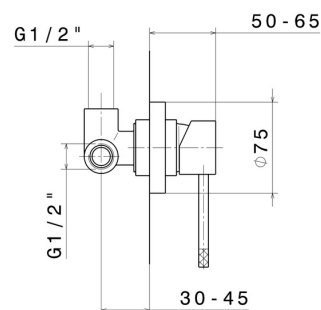

MOONY

3140.21.018

Gruppo miscelatore monocomando a parete con bocca girevole ed estensibile. Completo di corpo incasso - finitura Cromo

CARATTERISTICHE

Materiale
Tecnologia
Installazione
Canna miscelatore cucina
Tipologia di comando

Ottone
Save Water
Incasso a parete
Canna girevole
Monocomando

DISEGNO TECNICO

MOONY

3140.21.018

Gruppo miscelatore monocomando a parete con bocca girevole ed estensibile. Completo di corpo incasso - finitura Cromo